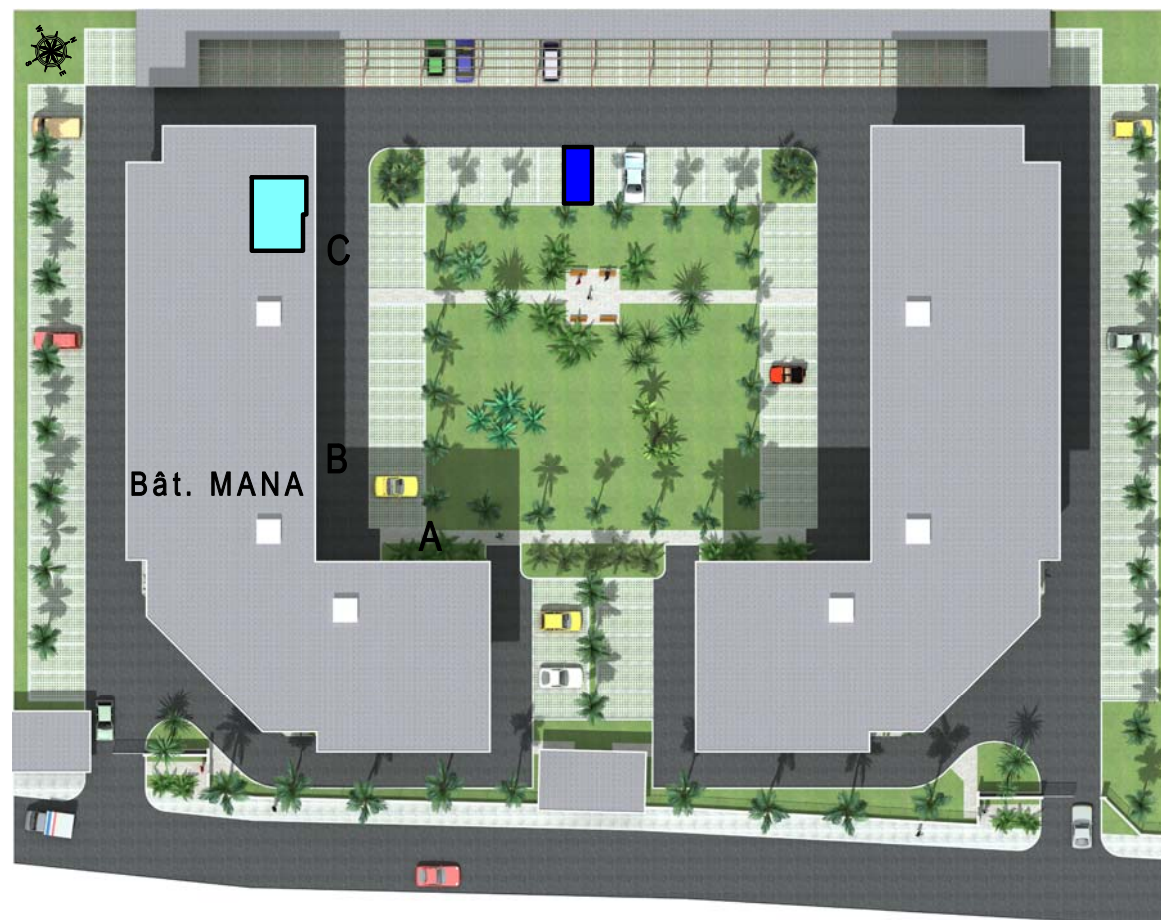

Plan de masse

Plans de vente établis d'après demande de permis de construire.
Les surfaces définitives seront précisées en phase EXE

Bernard LECLERCQ Architecture SARL
Henri et Daniel JOS Architectes