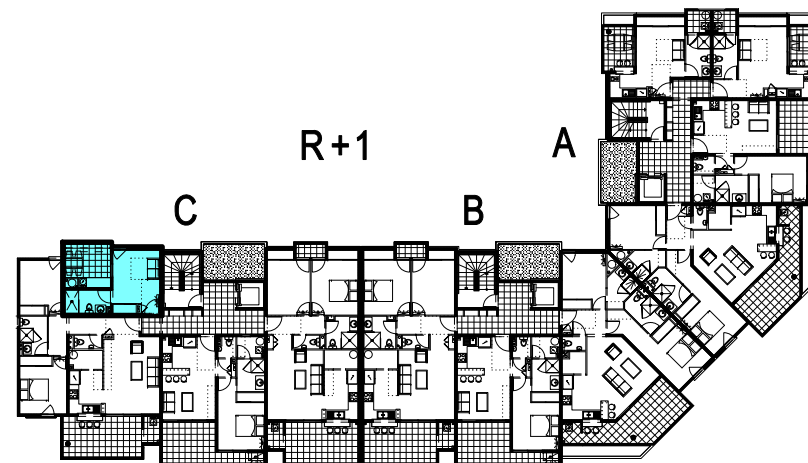

RESIDENCE de 106 logements de standing

"LES TERRASSES DE BADUEL"

699, Route de Baduel

97300 - CAYENNE

Appart. n° 14C	Bât. MANA
1 pièce - R+1	Cage C
Séjour / Chambre	12,70
Salle d'eau	4,54
Sous total	17,24
Kitchen + Terrasse	7,99
TOTAL	25,23
<i>Parking Ext.: N°35</i>	12,50

Plan de masse

Plans de vente établis d'après demande de permis de construire.
Les surfaces définitives seront précisées en phase EXE

Bernard LECLERCQ Architecture SARL
Henri et Daniel JOS Architectes