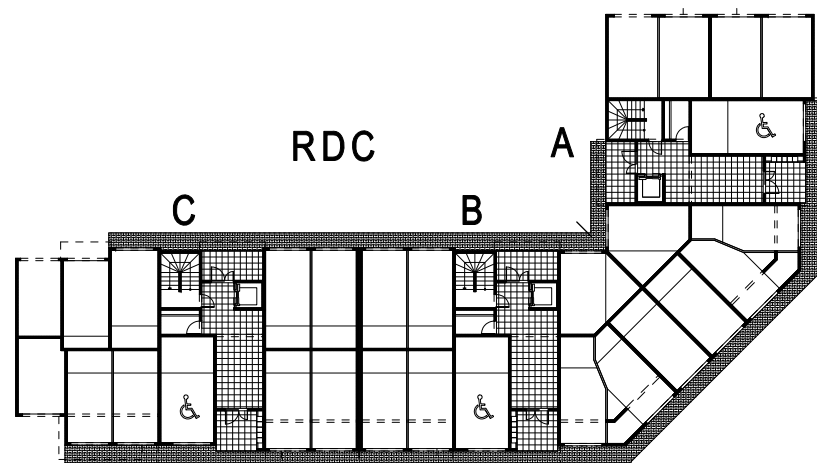

RESIDENCE de 106 logements de standing

"LES TERRASSES DE BADUEL"

699, Route de Baduel

97300 - CAYENNE

Appart. n° 14C	Bât. MANA
1 pièce - R+1	Cage C
Séjour / Chambre	12,70
Salle d'eau	4,54
Sous total	17,24
Kitchen + Terrasse	7,99
TOTAL	25,23
<i>Parking Ext.: N°35</i>	12,50

DOCUMENT NON CONTRACTUEL

DOCUMENT NON CONTRACTUEL

Plan de masse

Plans de vente établis d'après demande de permis de construire.
Les surfaces définitives seront précisées en phase EXE

Bernard LECLERCQ Architecture SARL
Henri et Daniel JOS Architectes