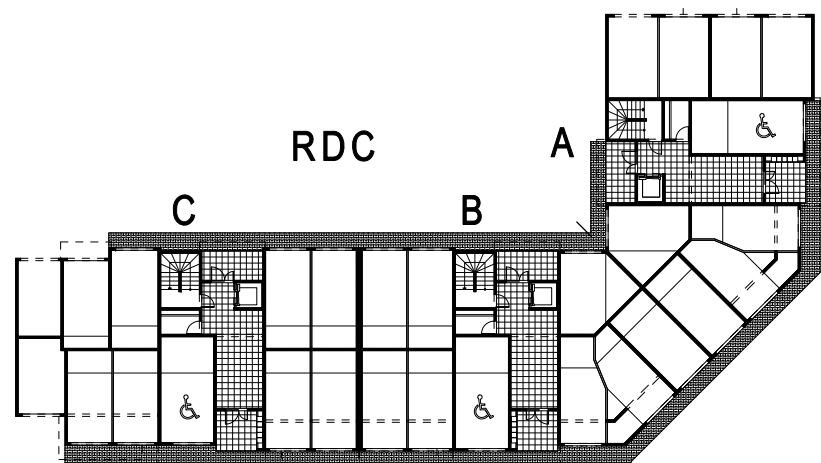

RESIDENCE de 106 logements de standing

"LES TERRASSES DE BADUEL"

699, Route de Baduel
97300 - CAYENNE

Appart. n° 21A	Bât. MANA
1 pièce - R+2	Cage A
Séjour / Chambre	15,14
Cuisine	3,25
Salle d'eau	4,54
Sous total	22,93
Terrasse	5,79
Buand	1,81
TOTAL	30,53
<i>Parking Ext.: N°3</i>	12,50

DOCUMENT NON CONTRACTUEL

DOCUMENT NON CONTRACTUEL

Plan de masse

Plans de vente établis d'après demande de permis de construire.
Les surfaces définitives seront précisées en phase EXE

Bernard LECLERCQ Architecture SARL
Henri et Daniel JOS Architectes