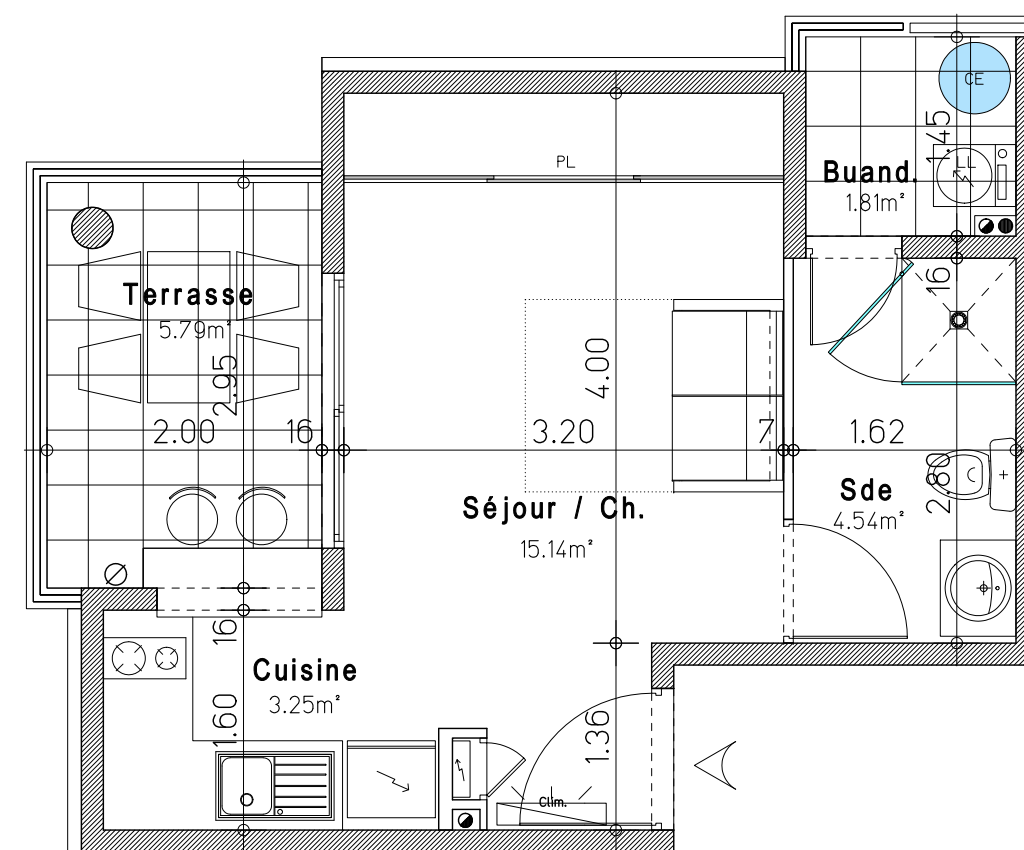

Plan de masse

Plans de vente établis d'après demande de permis de construire.
Les surfaces définitives seront précisées en phase EXE

Bernard LECLERCQ Architecture SARL
Henri et Daniel JOS Architectes