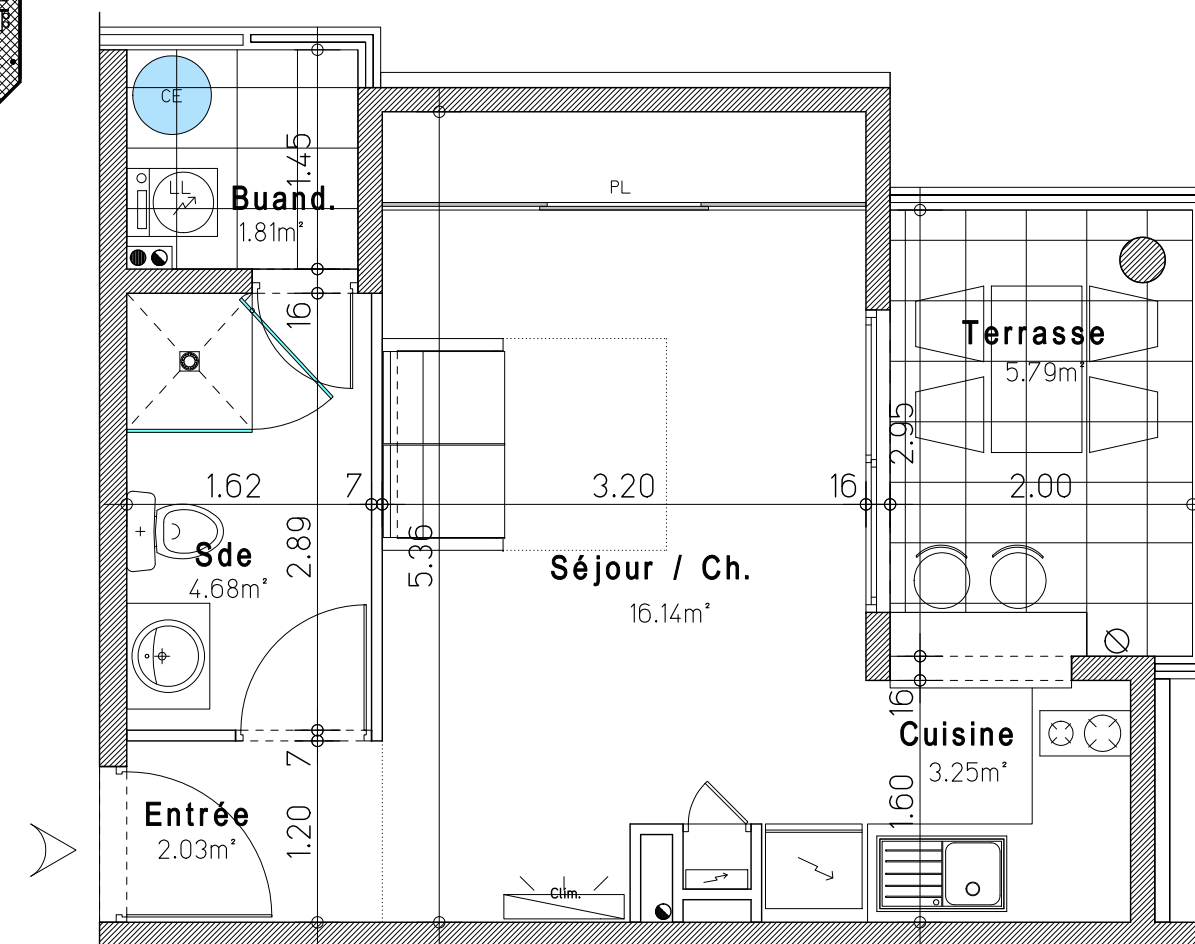

Plan de masse

Plans de vente établis d'après demande de permis de construire.
Les surfaces définitives seront précisées en phase EXE

Bernard LECLERCQ Architecture SARL
Henri et Daniel JOS Architectes