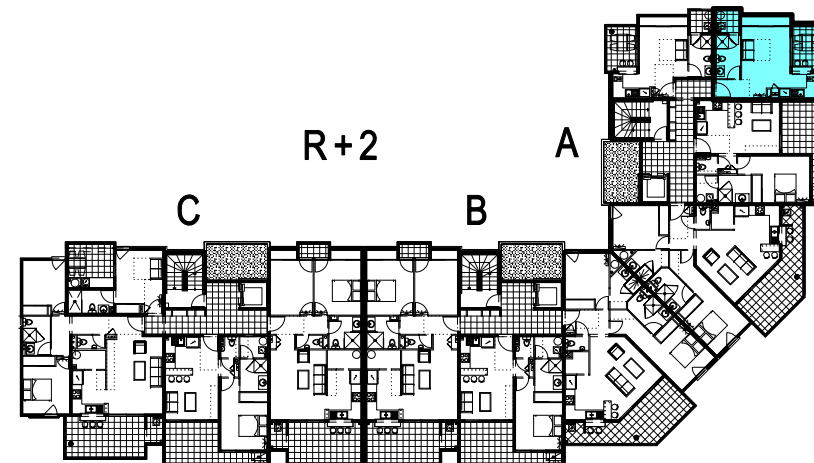

RESIDENCE de 106 logements de standing

"LES TERRASSES DE BADUEL"

699, Route de Baduel
97300 - CAYENNE

Appart. n° 22A	Bât. MANA
1 pièce - R+2	Cage A
Entrée	2,03
Séjour / Chambre	16,14
Cuisine	3,25
Salle d'eau	4,68
Sous total	26,10
Terrasse	5,79
Buand	1,81
TOTAL	33,70
Parking Ext.: N°2	12,50

Plan de masse

Plans de vente établis d'après demande de permis de construire.
Les surfaces définitives seront précisées en phase EXE

Bernard LECLERCQ Architecture SARL
Henri et Daniel JOS Architectes