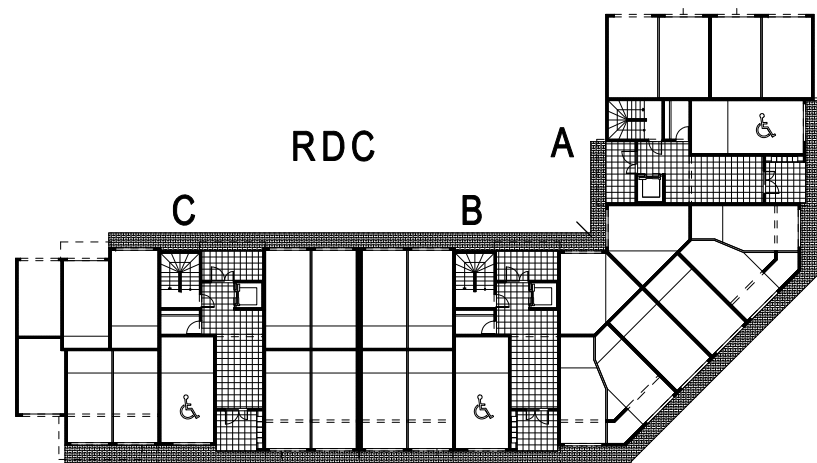

RESIDENCE de 106 logements de standing

"LES TERRASSES DE BADUEL"

699, Route de Baduel
97300 - CAYENNE

Appart. n° 22A	Bât. MANA
1 pièce - R+2	Cage A
Entrée	2,03
Séjour / Chambre	16,14
Cuisine	3,25
Salle d'eau	4,68
Sous total	26,10
Terrasse	5,79
Buand	1,81
TOTAL	33,70
Parking Ext.: N°2	12,50

DOCUMENT NON CONTRACTUEL

DOCUMENT NON CONTRACTUEL

Plan de masse

Plans de vente établis d'après demande de permis de construire.
Les surfaces définitives seront précisées en phase EXE

Bernard LECLERCQ Architecture SARL
Henri et Daniel JOS Architectes