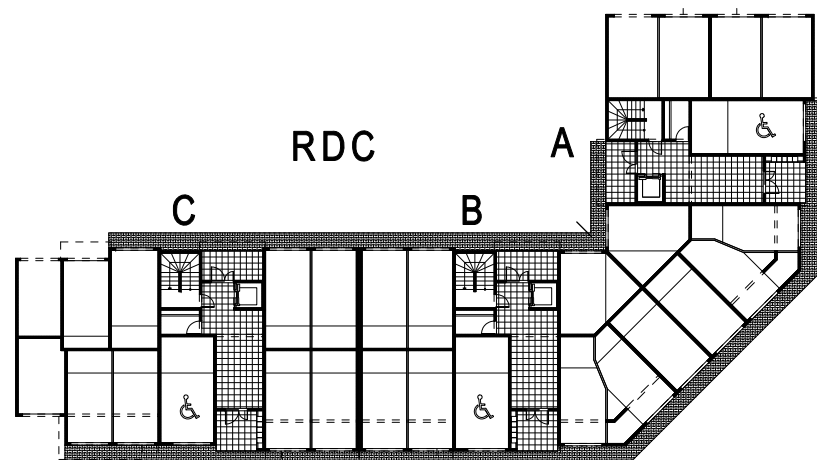

RESIDENCE de 106 logements de standing

"LES TERRASSES DE BADUEL"

699, Route de Baduel
97300 - CAYENNE

Appart. n° 22C	Bât. MANA
2 pièces - R+2	Cage C
Séjour	14,12
Dégagement	1,08
Chambre	12,87
Salle d'eau	3,97
WC	1,51
Cuisine	4,80
Buanderie	2,15
Sous total	40,50
Terrasse	11,73
TOTAL	52,23
Parking + cave Ext.: N°26	16,27

DOCUMENT NON CONTRACTUEL

DOCUMENT NON CONTRACTUEL

Plan de masse

Plans de vente établis d'après demande de permis de construire.
Les surfaces définitives seront précisées en phase EXE

Bernard LECLERCQ Architecture SARL
Henri et Daniel JOS Architectes