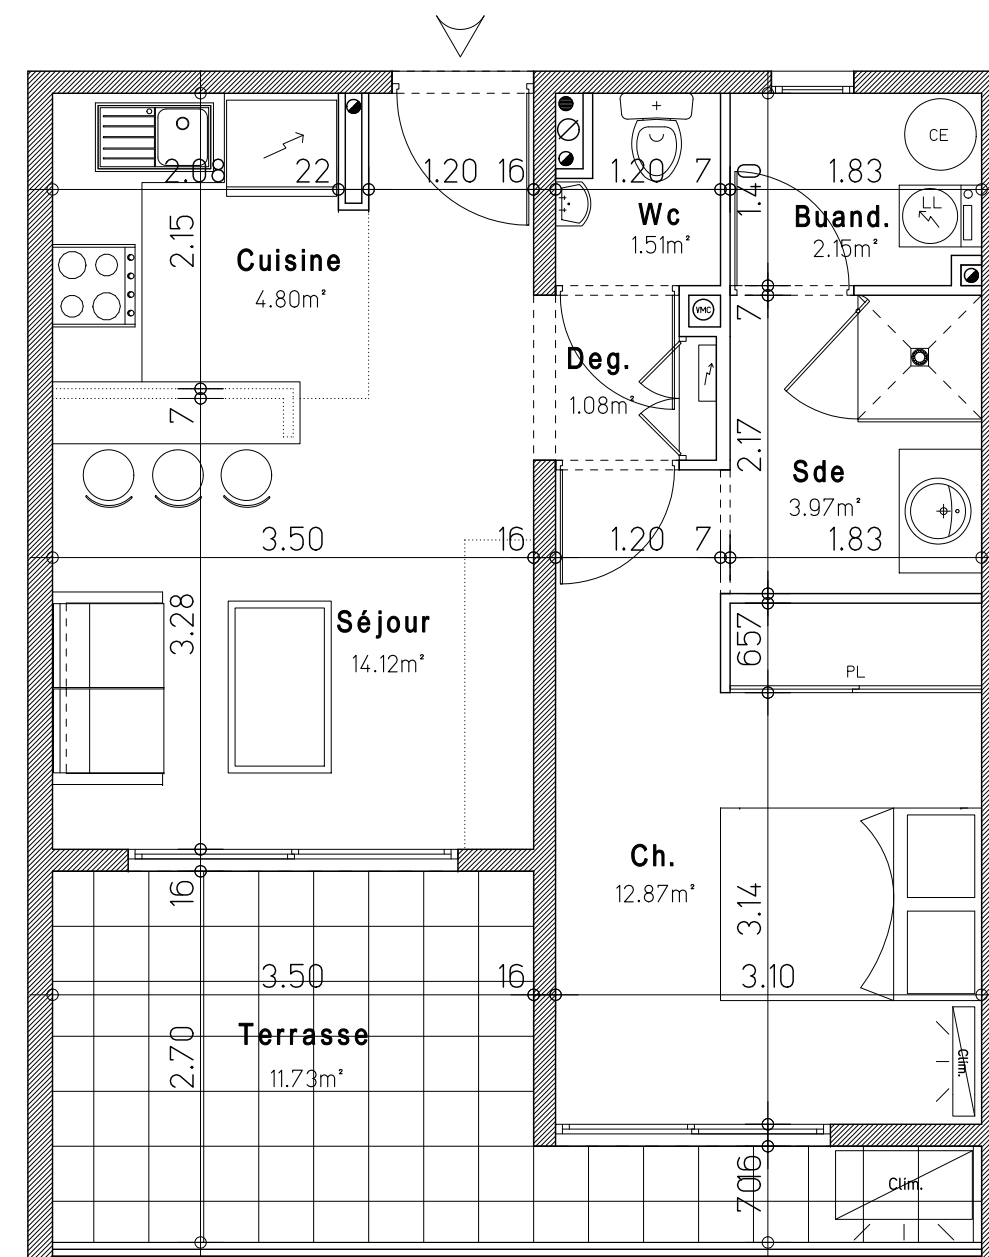

Plan de masse

Plans de vente établis d'après demande de permis de construire.
Les surfaces définitives seront précisées en phase EXE

Bernard LECLERCQ Architecture SARL
Henri et Daniel JOS Architectes