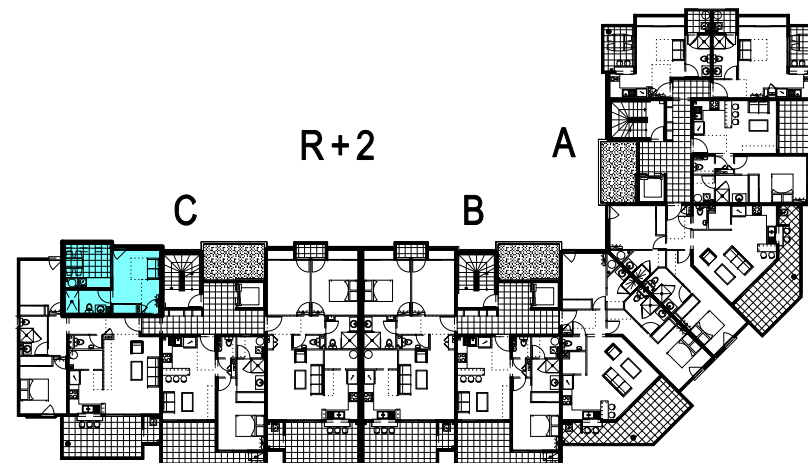

RESIDENCE de 106 logements de standing

"LES TERRASSES DE BADUEL"

699, Route de Baduel

97300 - CAYENNE

Appart. n° 24C	Bât. MANA
1 pièce - R+2	Cage C
Séjour / Chambre	12,70
Salle d'eau	4,54
Sous total	17,24
Kitchen + Terrasse	7,99
TOTAL	25,23
Parking Ext.: N°39	12,50

Plan de masse

Plans de vente établis d'après demande de permis de construire.
Les surfaces définitives seront précisées en phase EXE

Bernard LECLERCQ Architecture SARL
Henri et Daniel JOS Architectes