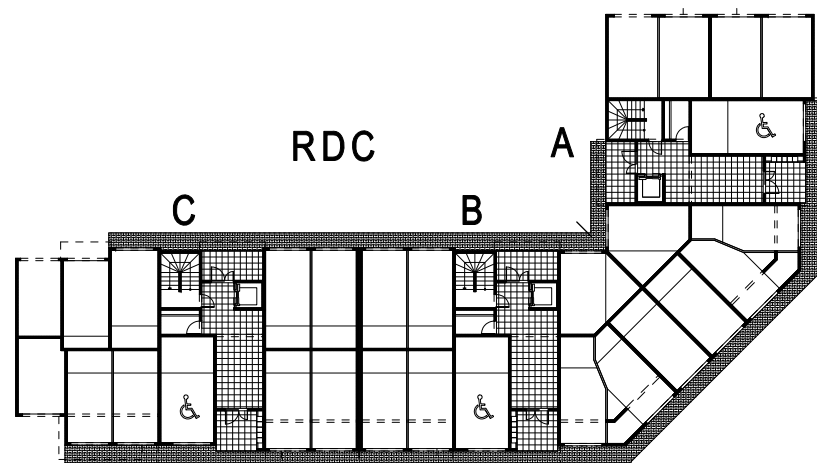

RESIDENCE de 106 logements de standing

"LES TERRASSES DE BADUEL"

699, Route de Baduel

97300 - CAYENNE

Appart. n° 24C	Bât. MANA
1 pièce - R+2	Cage C
Séjour / Chambre	12,70
Salle d'eau	4,54
Sous total	17,24
Kitchen + Terrasse	7,99
TOTAL	25,23
Parking Ext.: N°39	12,50

Plan de masse

Plans de vente établis d'après demande de permis de construire.
Les surfaces définitives seront précisées en phase EXE

Bernard LECLERCQ Architecture SARL
Henri et Daniel JOS Architectes