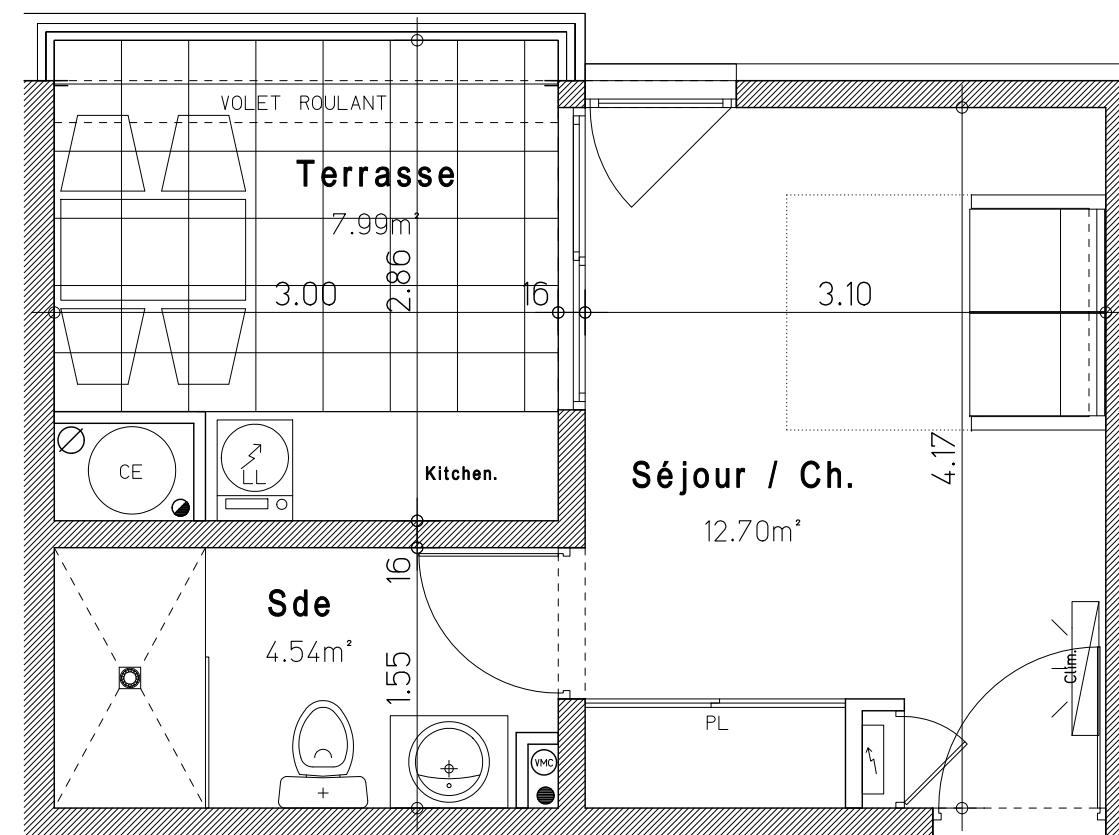

Plan de masse

Plans de vente établis d'après demande de permis de construire.
Les surfaces définitives seront précisées en phase EXE

Bernard LECLERCQ Architecture SARL
Henri et Daniel JOS Architectes