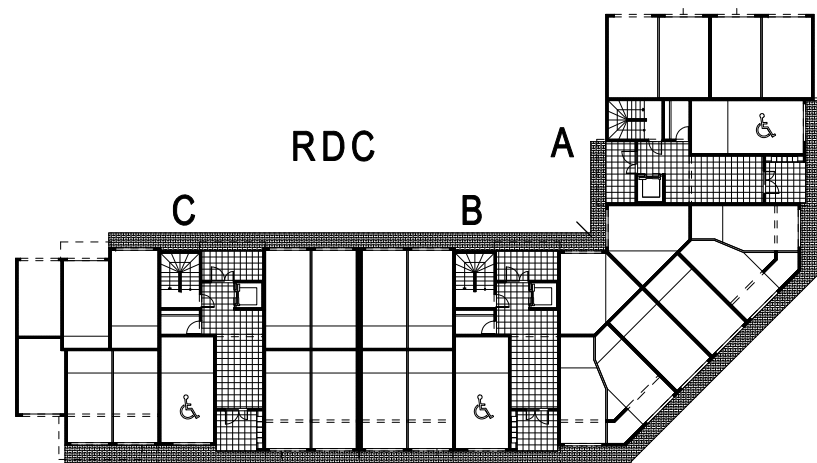

RESIDENCE de 106 logements de standing

"LES TERRASSES DE BADUEL"

699, Route de Baduel
97300 - CAYENNE

Appart. n° 31A	Bât. MANA
1 pièce - R+3	Cage A
Séjour / Chambre	15,14
Cuisine	3,25
Salle d'eau	4,54
Sous total	22,93
Terrasse	5,79
Buand	1,81
TOTAL	30,53
<i>Parking Ext.: N°48</i>	12,50

DOCUMENT NON CONTRACTUEL

DOCUMENT NON CONTRACTUEL

Plan de masse

Plans de vente établis d'après demande de permis de construire.
Les surfaces définitives seront précisées en phase EXE

Bernard LECLERCQ Architecture SARL
Henri et Daniel JOS Architectes