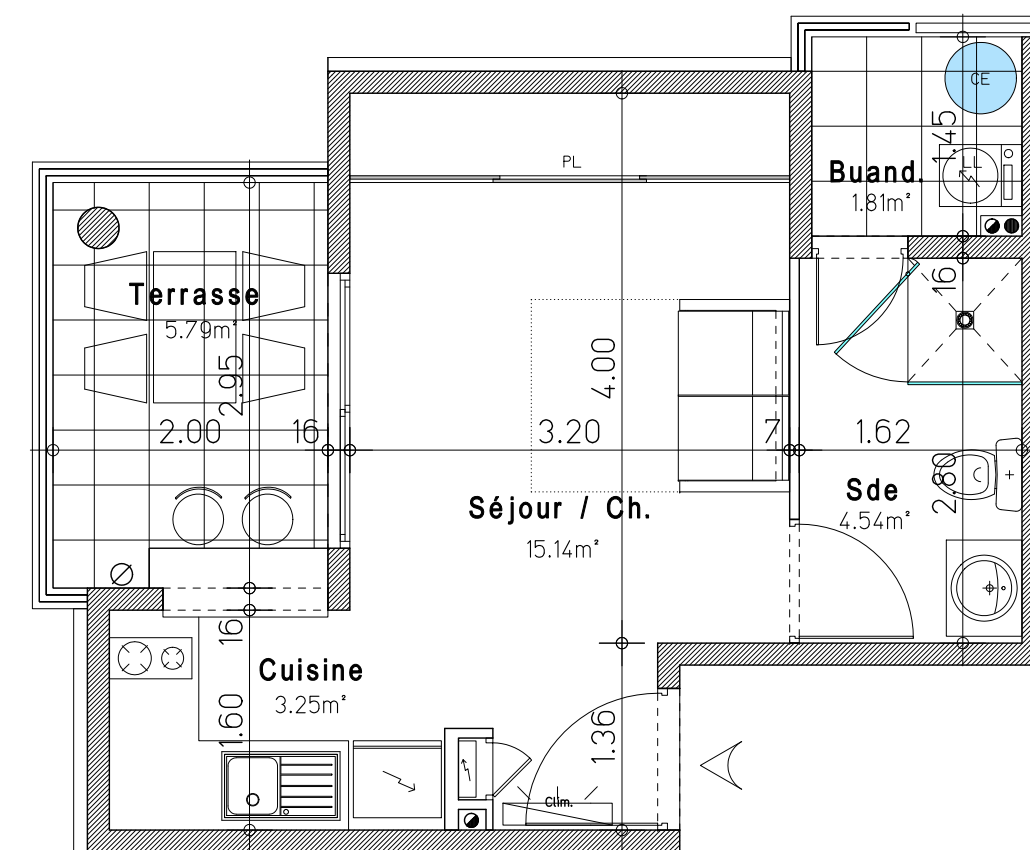

Plan de masse

Plans de vente établis d'après demande de permis de construire.
Les surfaces définitives seront précisées en phase EXE

Bernard LECLERCQ Architecture SARL
Henri et Daniel JOS Architectes