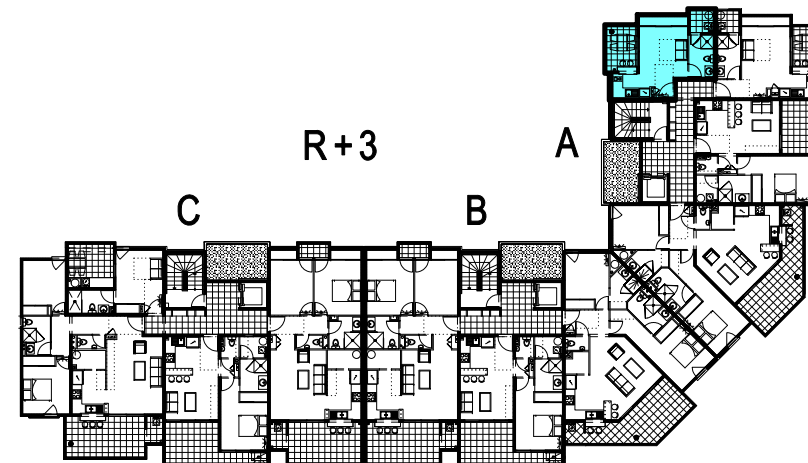

RESIDENCE de 106 logements de standing

"LES TERRASSES DE BADUEL"

699, Route de Baduel
97300 - CAYENNE

Appart. n° 31A	Bât. MANA
1 pièce - R+3	Cage A
Séjour / Chambre	15,14
Cuisine	3,25
Salle d'eau	4,54
Sous total	22,93
Terrasse	5,79
Buand	1,81
TOTAL	30,53
<i>Parking Ext.: N°48</i>	12,50

Plan de masse

Plans de vente établis d'après demande de permis de construire.
Les surfaces définitives seront précisées en phase EXE

Bernard LECLERCQ Architecture SARL
Henri et Daniel JOS Architectes