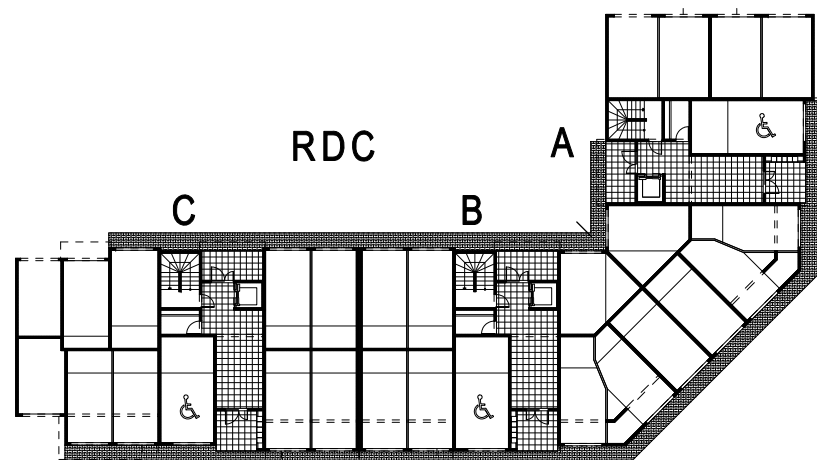

RESIDENCE de 106 logements de standing

"LES TERRASSES DE BADUEL"

699, Route de Baduel
97300 - CAYENNE

Appart. n° 32A	Bât. MANA
1 pièce - R+3	Cage A
Entrée	2,03
Séjour / Chambre	16,14
Cuisine	3,25
Salle d'eau	4,68
Sous total	26,10
Terrasse	5,79
Buand	1,81
TOTAL	33,70
Parking Ext.: N°49	12,50

DOCUMENT NON CONTRACTUEL

DOCUMENT NON CONTRACTUEL

Plan de masse

Plans de vente établis d'après demande de permis de construire.
Les surfaces définitives seront précisées en phase EXE

Bernard LECLERCQ Architecture SARL
Henri et Daniel JOS Architectes