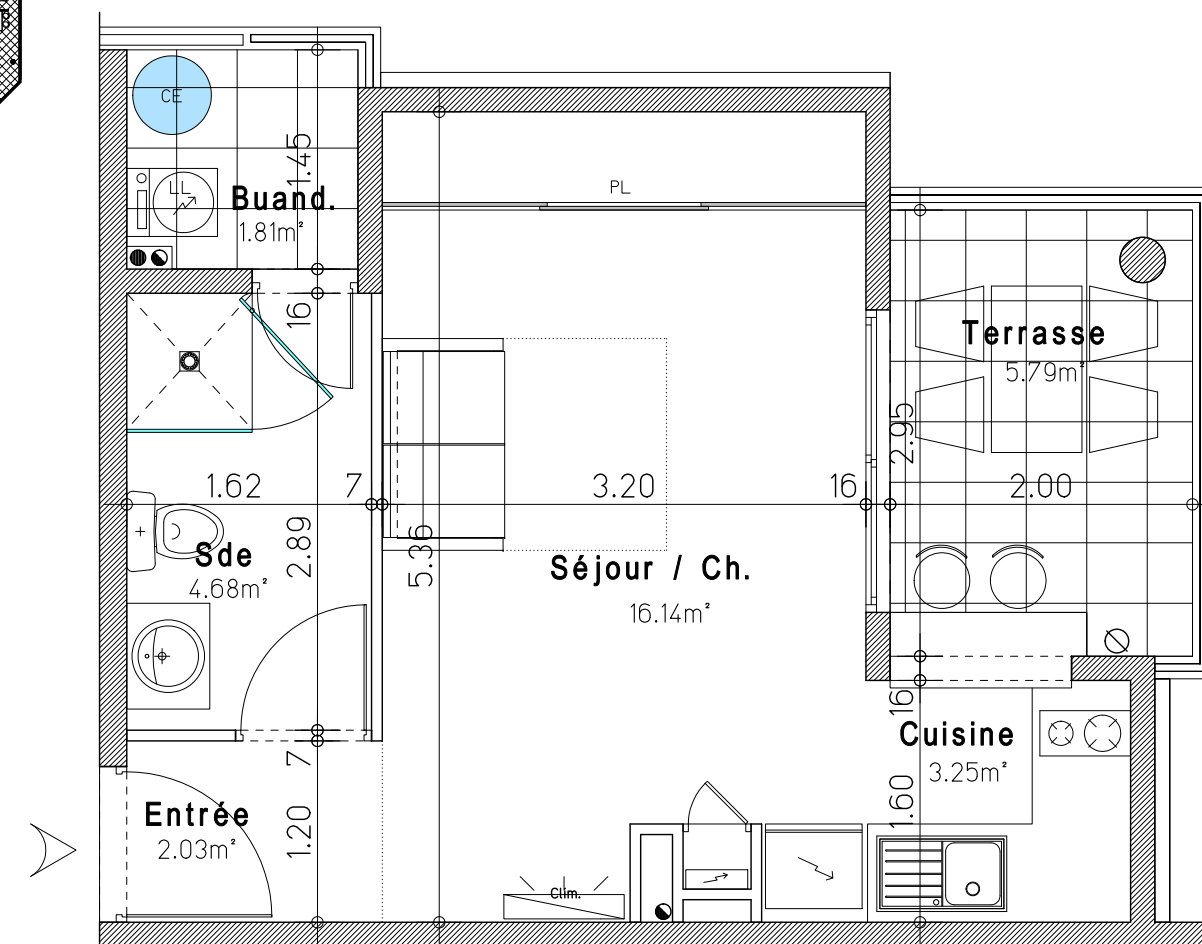

Plan de masse

Plans de vente établis d'après demande de permis de construire.
Les surfaces définitives seront précisées en phase EXE

Bernard LECLERCQ Architecture SARL
Henri et Daniel JOS Architectes