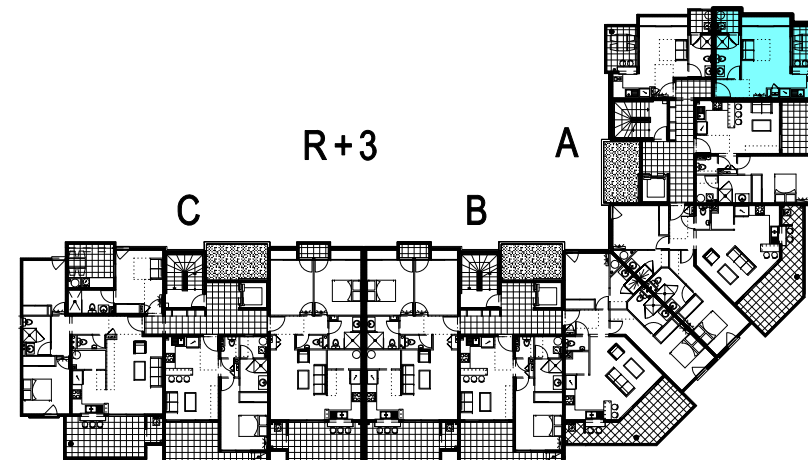

RESIDENCE de 106 logements de standing

"LES TERRASSES DE BADUEL"

699, Route de Baduel
97300 - CAYENNE

Appart. n° 32A	Bât. MANA
1 pièce - R+3	Cage A
Entrée	2,03
Séjour / Chambre	16,14
Cuisine	3,25
Salle d'eau	4,68
Sous total	26,10
Terrasse	5,79
Buand	1,81
TOTAL	33,70
Parking Ext.: N°49	12,50

Plan de masse

Plans de vente établis d'après demande de permis de construire.
Les surfaces définitives seront précisées en phase EXE

Bernard LECLERCQ Architecture SARL
Henri et Daniel JOS Architectes