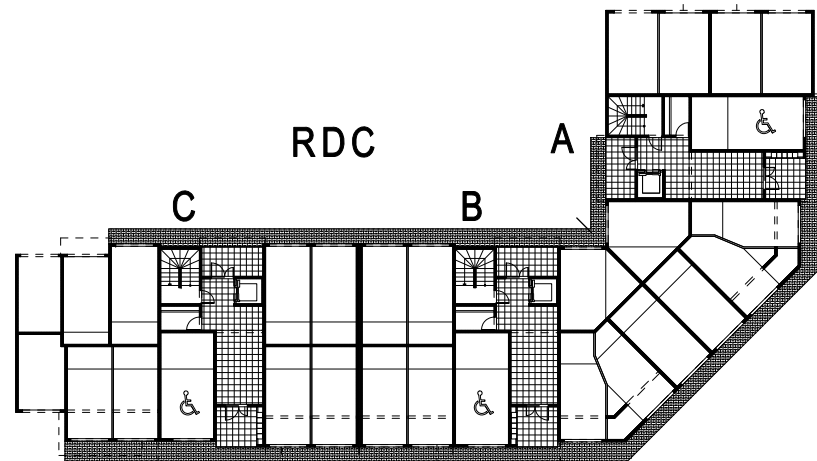

RESIDENCE de 106 logements de standing

"LES TERRASSES DE BADUEL"

699, Route de Baduel
97300 - CAYENNE

Appart. n° 32C	Bât. MANA
2 pièces - R+3	Cage C
Séjour	14,12
Dégagement	1,08
Chambre	12,87
Salle d'eau	3,97
WC	1,51
Cuisine	4,80
Buanderie	2,15
Sous total	40,50
Terrasse	11,73
TOTAL	52,23
Parking + cave Ext.: N°25	16,27

DOCUMENT NON CONTRACTUEL

DOCUMENT NON CONTRACTUEL

Plan de masse

Plans de vente établis d'après demande de permis de construire.
Les surfaces définitives seront précisées en phase EXE

Bernard LECLERCQ Architecture SARL
Henri et Daniel JOS Architectes