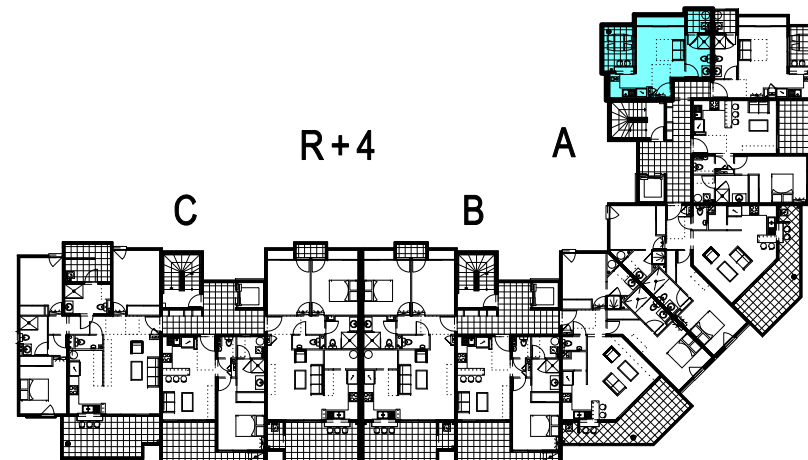

RESIDENCE de 106 logements de standing

"LES TERRASSES DE BADUEL"

699, Route de Baduel
97300 - CAYENNE

Appart. n° 41A	Bât. MANA
1 pièce - R+4	Cage A
Séjour / Chambre	15,14
Cuisine	3,25
Salle d'eau	4,54
Sous total	22,93
Terrasse	5,79
Buand	1,81
TOTAL	30,53
<i>Parking Ext.: N°51</i>	12,50

Plan de masse

Plans de vente établis d'après demande de permis de construire.
Les surfaces définitives seront précisées en phase EXE

Bernard LECLERCQ Architecture SARL
Henri et Daniel JOS Architectes