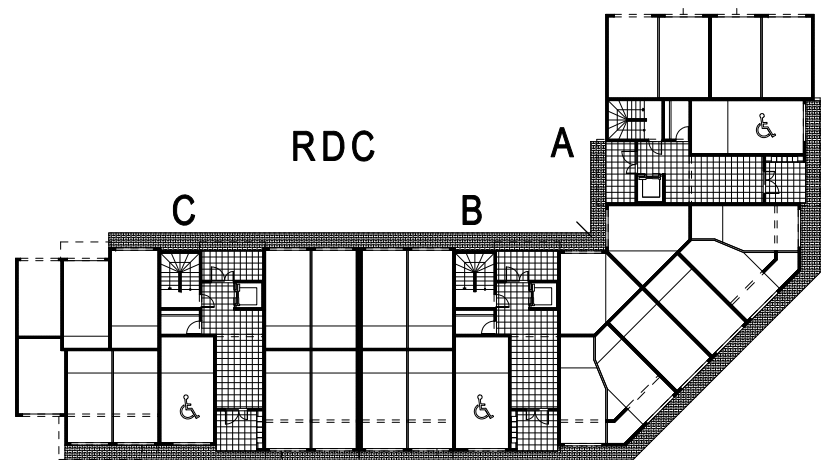

RESIDENCE de 106 logements de standing

"LES TERRASSES DE BADUEL"

699, Route de Baduel
97300 - CAYENNE

Appart. n° 41A	Bât. MANA
1 pièce - R+4	Cage A
Séjour / Chambre	15,14
Cuisine	3,25
Salle d'eau	4,54
Sous total	22,93
Terrasse	5,79
Buand	1,81
TOTAL	30,53
<i>Parking Ext.: N°51</i>	12,50

DOCUMENT NON CONTRACTUEL

DOCUMENT NON CONTRACTUEL

Plan de masse

Plans de vente établis d'après demande de permis de construire.
Les surfaces définitives seront précisées en phase EXE

Bernard LECLERCQ Architecture SARL
Henri et Daniel JOS Architectes