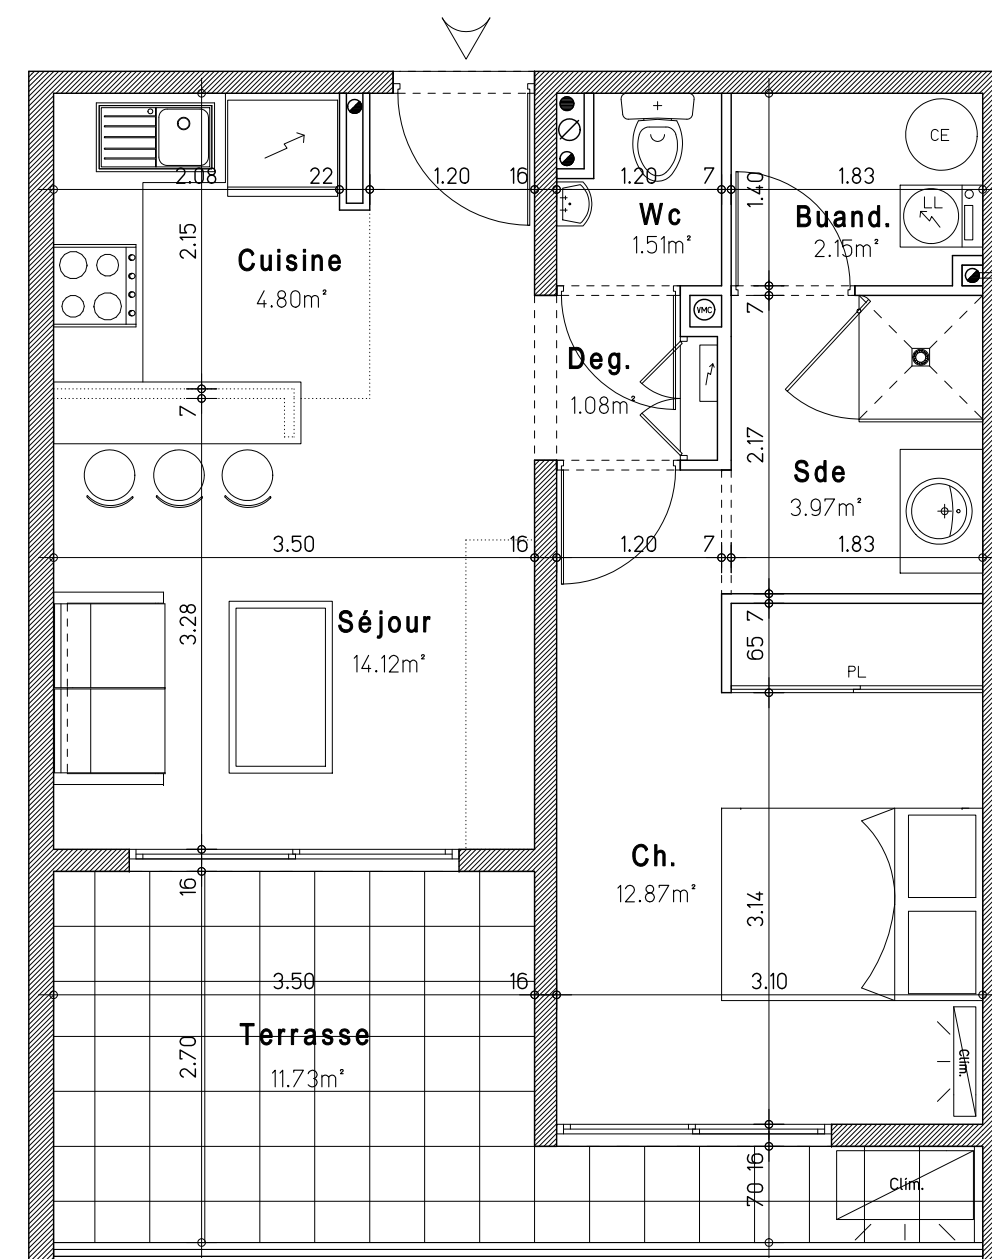

RESIDENCE de 106 logements de standing

"LES TERRASSES DE BADUEL"

699, Route de Baduel
97300 - CAYENNE

Appart. n° 42B	Bât. MANA
2 pièces - R+4	Cage B
Séjour	14,12
Dégagement	1,08
Chambre	12,87
Salle d'eau	3,97
WC	1,51
Cuisine	4,80
Buanderie	2,15
Sous total	40,50
Terrasse	11,73
TOTAL	52,23

Parking + cave Ext.: N°22 16,27

DOCUMENT NON CONTRACTUEL

DOCUMENT NON CONTRACTUEL

Plan de masse

Plans de vente établis d'après demande de permis de construire.
Les surfaces définitives seront précisées en phase EXE