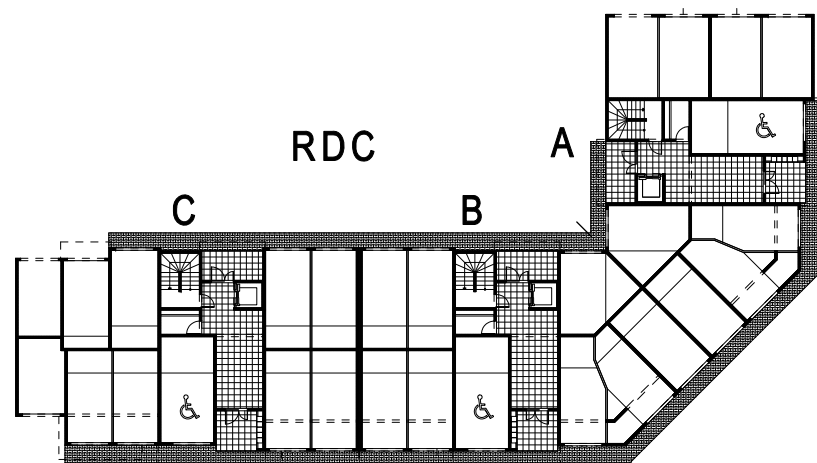

RESIDENCE de 106 logements de standing

"LES TERRASSES DE BADUEL"

699, Route de Baduel
97300 - CAYENNE

Appart. n° 42B	Bât. MANA
2 pièces - R+4	Cage B
Séjour	14,12
Dégagement	1,08
Chambre	12,87
Salle d'eau	3,97
WC	1,51
Cuisine	4,80
Buanderie	2,15
Sous total	40,50
Terrasse	11,73
TOTAL	52,23

Parking + cave Ext.: N°22 16,27

DOCUMENT NON CONTRACTUEL

DOCUMENT NON CONTRACTUEL

Plan de masse

Plans de vente établis d'après demande de permis de construire.
Les surfaces définitives seront précisées en phase EXE