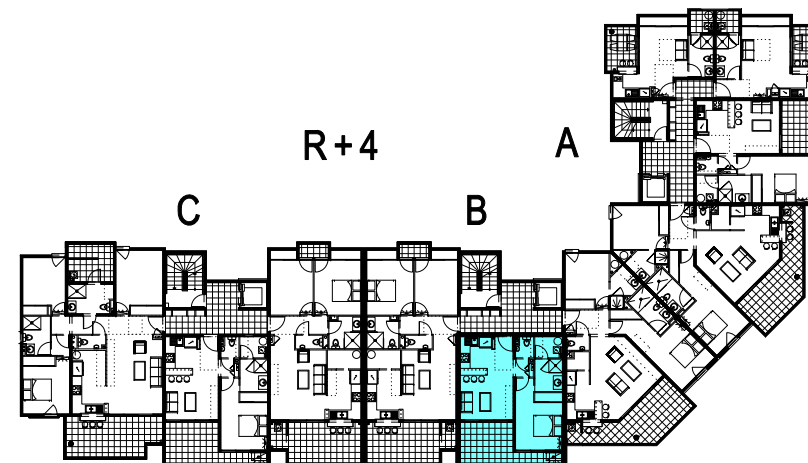

RESIDENCE de 106 logements de standing

"LES TERRASSES DE BADUEL"

699, Route de Baduel
97300 - CAYENNE

Appart. n° 42B	Bât. MANA
2 pièces - R+4	Cage B
Séjour	14,12
Dégagement	1,08
Chambre	12,87
Salle d'eau	3,97
WC	1,51
Cuisine	4,80
Buanderie	2,15
Sous total	40,50
Terrasse	11,73
TOTAL	52,23

Parking + cave Ext.: N°22 16,27

DOCUMENT NON CONTRACTUEL

DOCUMENT NON CONTRACTUEL

Plan de masse

Plans de vente établis d'après demande de permis de construire.
Les surfaces définitives seront précisées en phase EXE