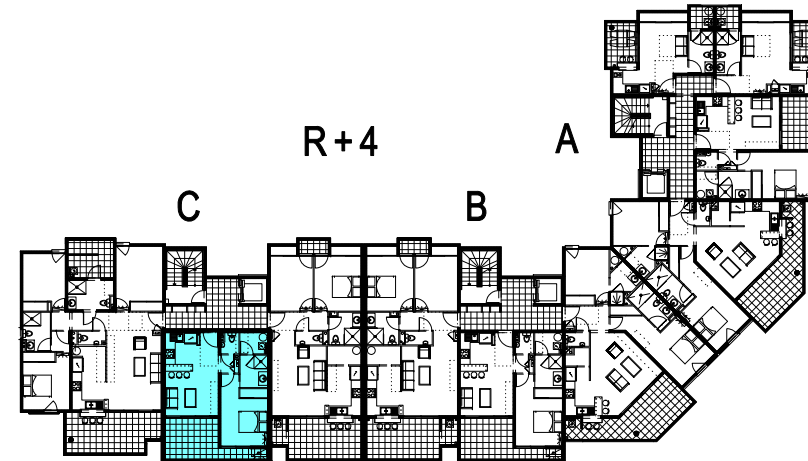

RESIDENCE de 106 logements de standing

"LES TERRASSES DE BADUEL"

699, Route de Baduel
97300 - CAYENNE

Appart. n° 42C	Bât. MANA
2 pièces - R+4	Cage C
Séjour	14,12
Dégagement	1,08
Chambre	12,87
Salle d'eau	3,97
WC	1,51
Cuisine	4,80
Buanderie	2,15
Sous total	40,50
Terrasse	11,73
TOTAL	52,23
Parking + cave Ext.: N°24	16,27

Plan de masse

Plans de vente établis d'après demande de permis de construire.
Les surfaces définitives seront précisées en phase EXE

Bernard LECLERCQ Architecture SARL
Henri et Daniel JOS Architectes