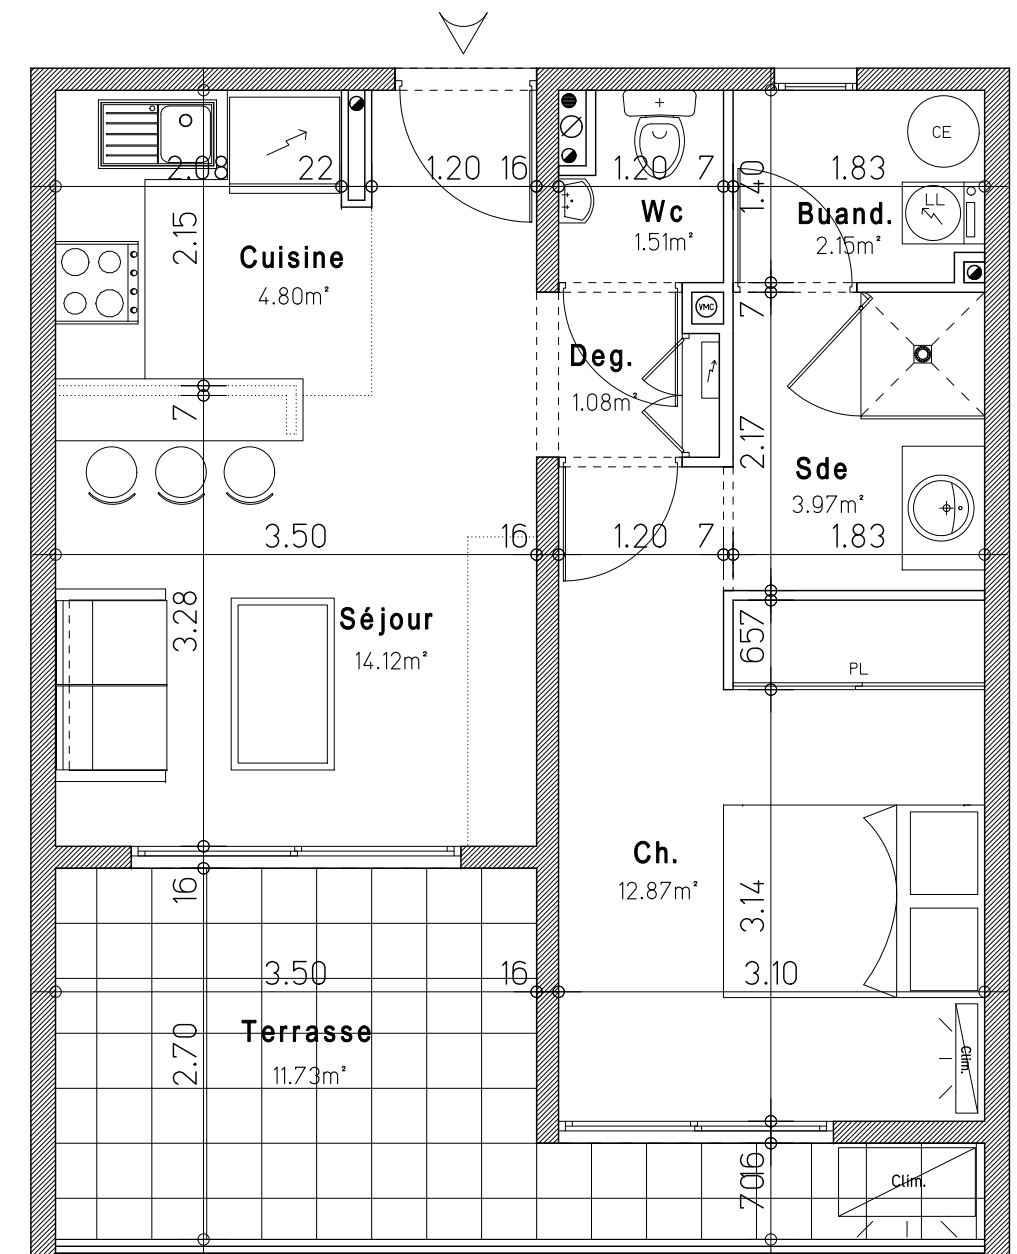

Plan de masse

Plans de vente établis d'après demande de permis de construire.
Les surfaces définitives seront précisées en phase EXE

Bernard LECLERCQ Architecture SARL
Henri et Daniel JOS Architectes