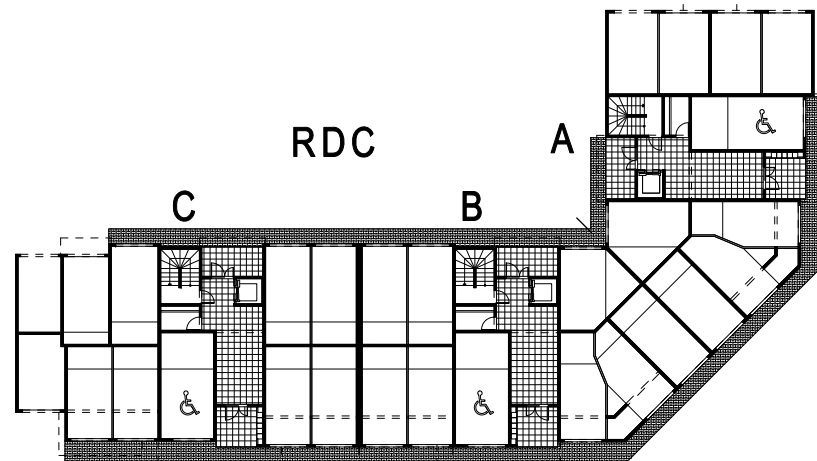

RESIDENCE de 106 logements de standing

"LES TERRASSES DE BADUEL"

699, Route de Baduel
97300 - CAYENNE

Appart. n° 42C	Bât. MANA
2 pièces - R+4	Cage C
Séjour	14,12
Dégagement	1,08
Chambre	12,87
Salle d'eau	3,97
WC	1,51
Cuisine	4,80
Buanderie	2,15
Sous total	40,50
Terrasse	11,73
TOTAL	52,23
Parking + cave Ext.: N°24	16,27

DOCUMENT NON CONTRACTUEL

DOCUMENT NON CONTRACTUEL

Plan de masse

Plans de vente établis d'après demande de permis de construire.
Les surfaces définitives seront précisées en phase EXE

Bernard LECLERCQ Architecture SARL
Henri et Daniel JOS Architectes