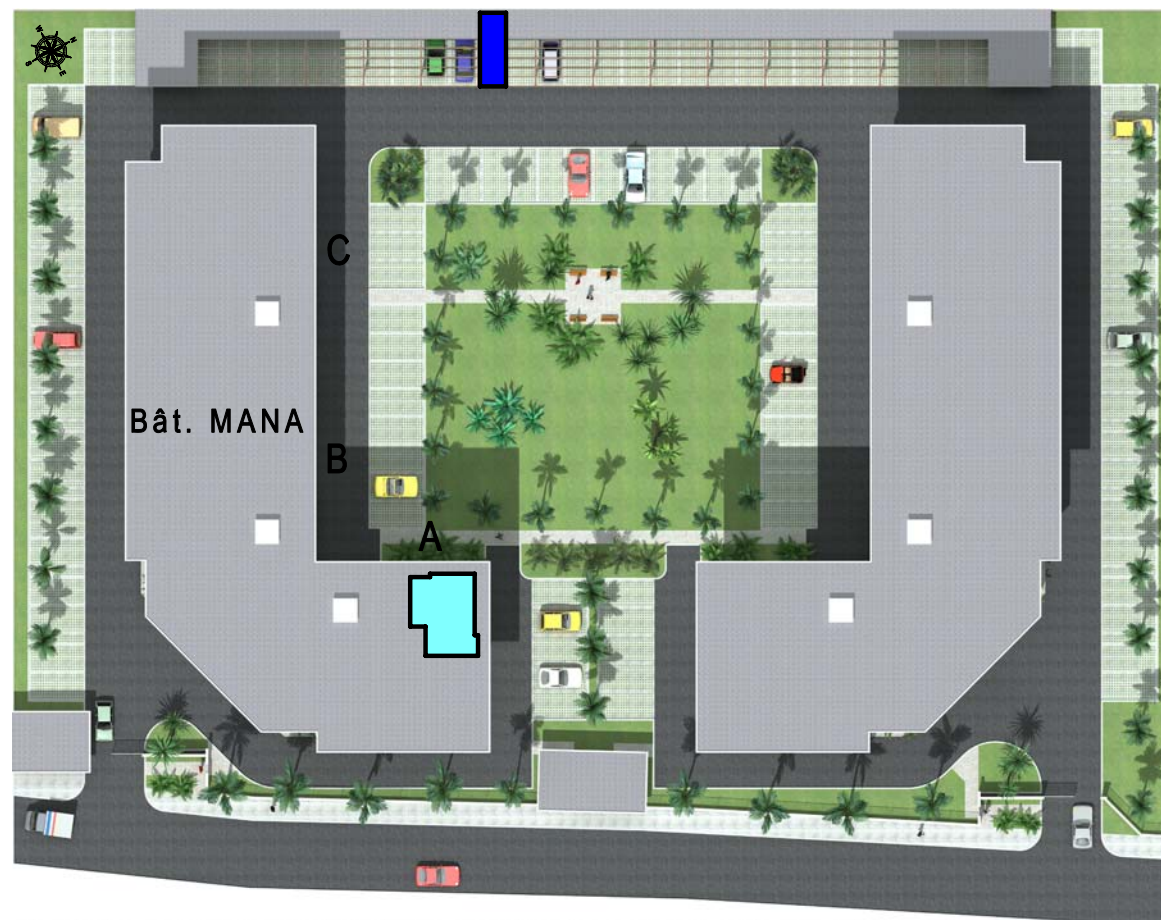

Plan de masse

Plans de vente établis d'après demande de permis de construire.
Les surfaces définitives seront précisées en phase EXE

Bernard LECLERCQ Architecture SARL
Henri et Daniel JOS Architectes