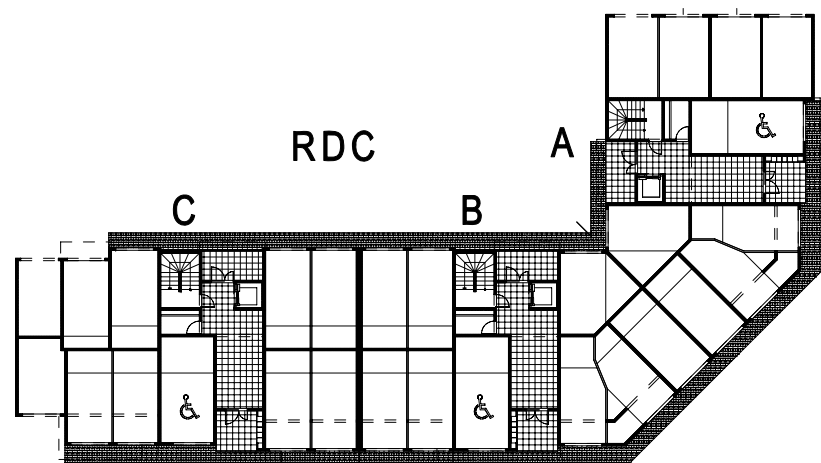

RESIDENCE de 106 logements de standing

"LES TERRASSES DE BADUEL"

699, Route de Baduel
97300 - CAYENNE

Appart. n° 51A	Bât. MANA
1 pièce - R+5	Cage A
Séjour / Chambre	15,14
Cuisine	3,25
Salle d'eau	4,54
Sous total	22,93
Terrasse	5,79
Buand	1,81
TOTAL	30,53
Parking + cave Ext.: N°31	16,27

DOCUMENT NON CONTRACTUEL

DOCUMENT NON CONTRACTUEL

Plan de masse

Plans de vente établis d'après demande de permis de construire.
Les surfaces définitives seront précisées en phase EXE

Bernard LECLERCQ Architecture SARL
Henri et Daniel JOS Architectes