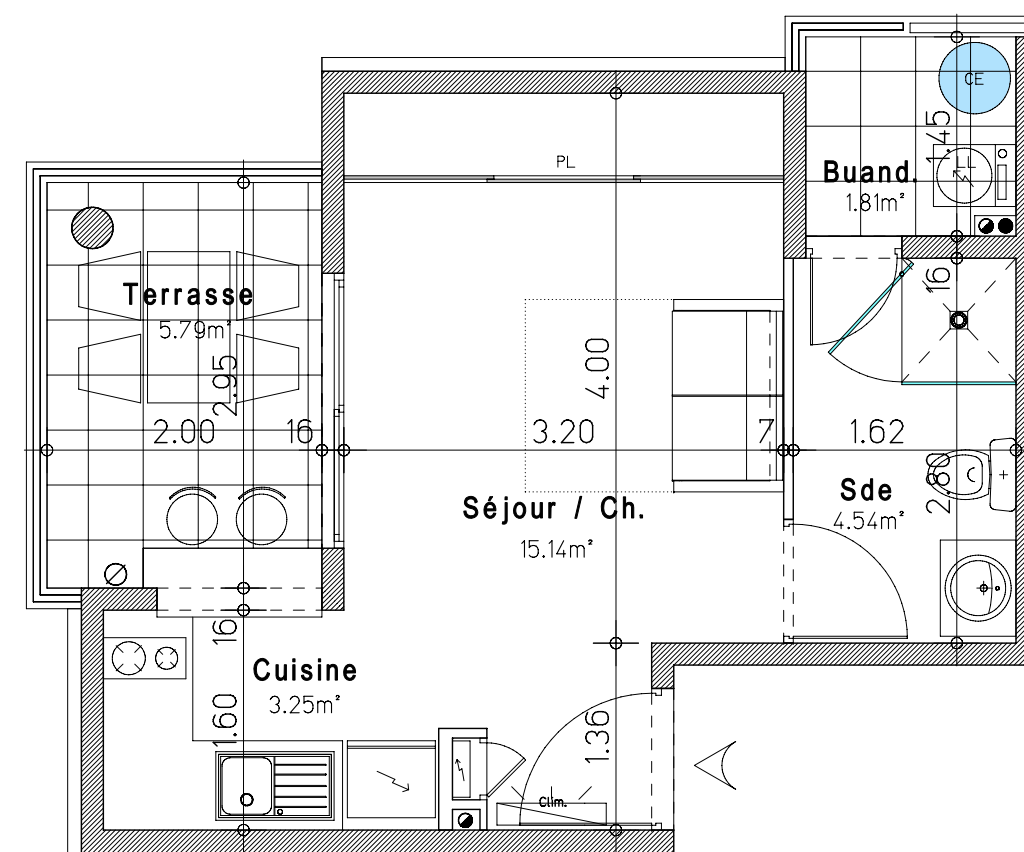

Plan de masse

Plans de vente établis d'après demande de permis de construire.
Les surfaces définitives seront précisées en phase EXE

Bernard LECLERCQ Architecture SARL
Henri et Daniel JOS Architectes