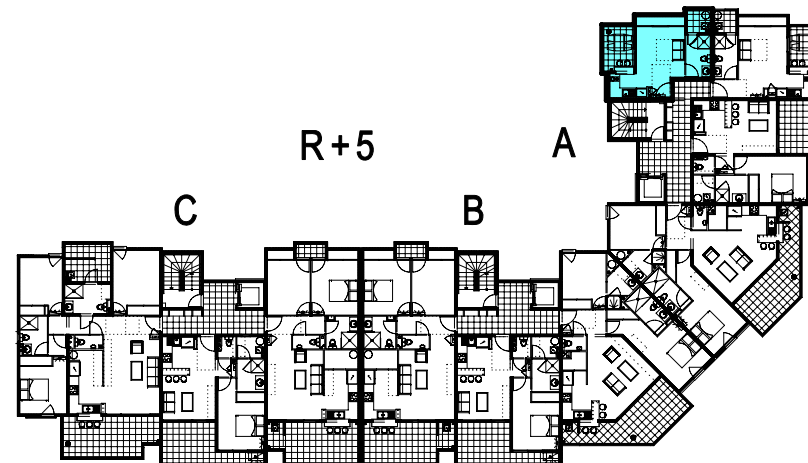

RESIDENCE de 106 logements de standing

"LES TERRASSES DE BADUEL"

699, Route de Baduel
97300 - CAYENNE

Appart. n° 51A	Bât. MANA
1 pièce - R+5	Cage A
Séjour / Chambre	15,14
Cuisine	3,25
Salle d'eau	4,54
Sous total	22,93
Terrasse	5,79
Buand	1,81
TOTAL	30,53
Parking + cave Ext.: N°31	16,27

Plan de masse

Plans de vente établis d'après demande de permis de construire.
Les surfaces définitives seront précisées en phase EXE

Bernard LECLERCQ Architecture SARL
Henri et Daniel JOS Architectes